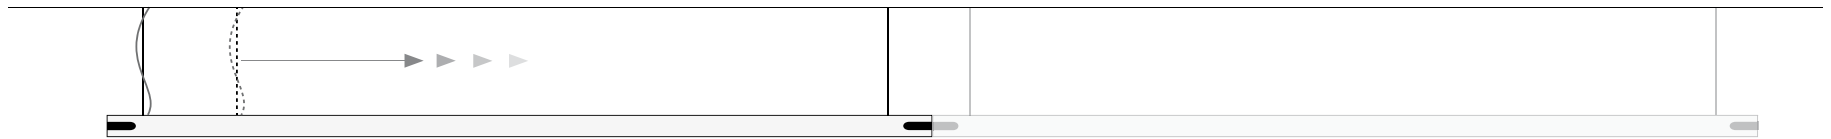

Einfache Kopplung für durchgehende Licht-
bänder, Ausstattung von 1-3 LED Tubes wäh-
lbar, unterschiedliche Größen und Beleuch-
tungsstärken, **NIXWIELICHT.**

Deckenleuchte

Pendelleuchte

Abhängungsseile und Stromzuführung frei verschiebbar

Durchführung der Stromleitung bei Kopplungssituation

Typ 1

NWL 1200-1
NWL 1500-1

1 x LED Tube

2 x LED Tubes

Typ 2

NWL 1200-2
NWL 1500-2

2 x LED Tubes