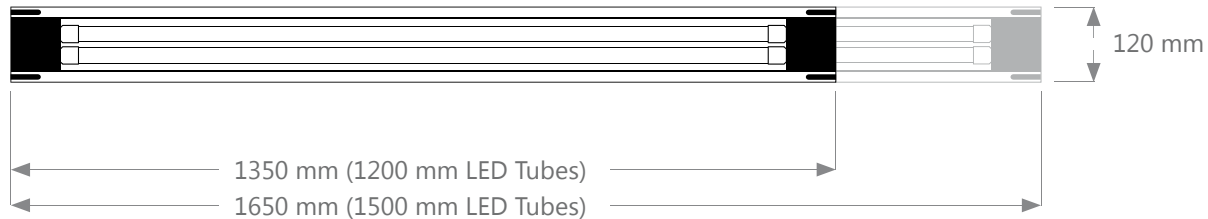

Einfache Kopplung für durchgehende Licht-
bänder, Ausstattung von 1-3 LED Tubes wäh-
lbar, unterschiedliche Größen und Beleuch-
tungsstärken, **NIXWIELICHT.**

Deckenleuchte

Pendelleuchte

Abhängungsseile und Stromzuführung frei verschiebbar

Durchführung der Stromleitung bei Kopplungssituation

Typ 1

NWL 1200-1
NWL 1500-1

1 x LED Tube

2 x LED Tubes

Typ 2

NWL 1200-2
NWL 1500-2

2 x LED Tubes

3 x LED Tubes

Auf Anfrage auch für 600 mm und 900 mm LED Tubes

Indirektes Licht Individuelle Farbwahl

Freie Farbwahl, Montage als Decken-, Pendel- oder Wandleuchte, direktes oder indirektes Licht mit einem Handgriff, für unterschiedliche Anwendungssituationen, **NIXWIELICHT**.