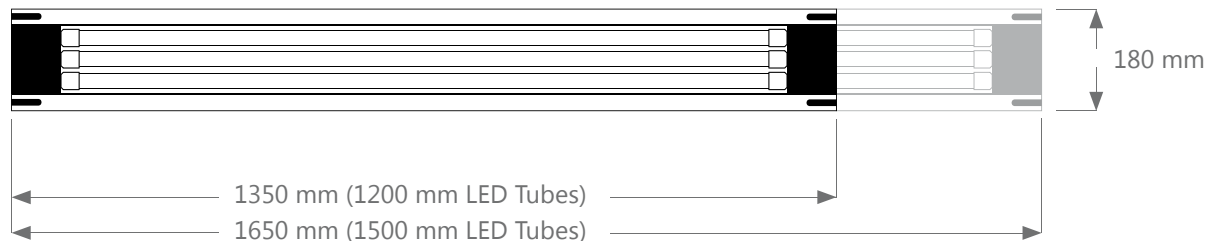

Durchführung der Stromleitung bei Kopplungssituation

Typ 1

NWL 1200-1
NWL 1500-1

1 x LED Tube

2 x LED Tubes

Typ 2

NWL 1200-2
NWL 1500-2

2 x LED Tubes

3 x LED Tubes

Auf Anfrage auch für 600 mm und 900 mm LED Tubes

Indirektes Licht Individuelle Farbwahl

Freie Farbwahl, Montage als Decken-, Pendel- oder Wandleuchte, direktes oder indirektes Licht mit einem Handgriff, für unterschiedliche Anwendungssituationen, **NIXWIELICHT**.