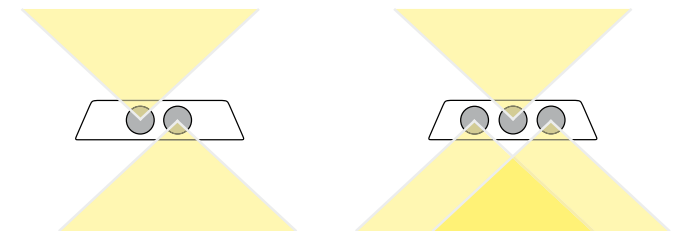

3 x LED Tubes

Auf Anfrage auch für 600 mm und 900 mm LED Tubes

Indirektes Licht Individuelle Farbwahl

Freie Farbwahl, Montage als Decken-, Pendel- oder Wandleuchte, direktes oder indirektes Licht mit einem Handgriff, für unterschiedliche Anwendungssituationen, **NIXWIELICHT**.

Endkappen & Verbinder

Grundkörper:
Silber eloxiert EV1

Endkappe:
Standard
Schwarz
RAL 9005

individuelle Farbwahl auf Wunsch

Indirektes Licht

Lichtaustritt nach Oben
durch 180° Drehung der Tubes

Kopplung von 2 Stück NWL 1200-1-2